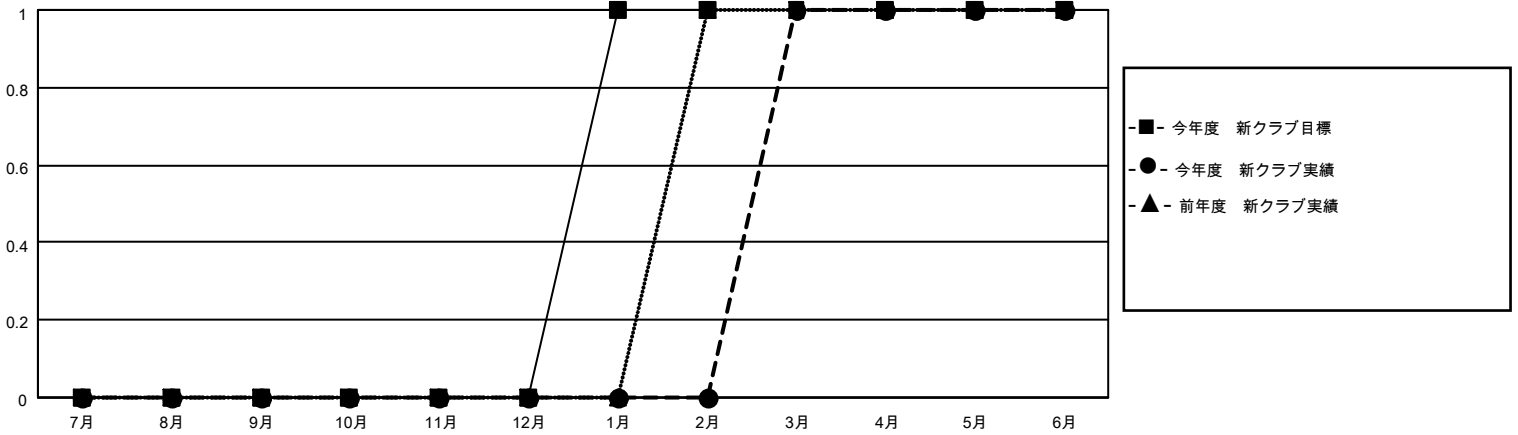

MONTHLY MEMBERSHIP PROGRESS REPORT

地域 JAPAN

District 331 A

Results as of: 6/30/2023

クラブ			
結果：2022-2023			
四半期	新クラブ目標	新クラブ	解散クラブ
7月/8月/9月	0	0	2
10月/11月/12月	0	0	0
1月/2月/3月	1	1	0
4月/5月/6月	0	0	0

名			
結果：2022-2023			
四半期	会員純増目標	会員増強実績	退会者(転籍を含む)実際
7月/8月/9月	25	73	33
10月/11月/12月	25	53	45
1月/2月/3月	25	56	47
4月/5月/6月	25	53	84

新クラブ目標及び実績累計

会員目標及び実績累計

解散クラブ: 2	55 CLUBS OF 73 一名以上の新会 員を登録	男女別	
退会者		男性	1,933 (82.05%)
物故会員	26	女性	422 (17.91%)
クラブ解散	0	NON BINARY	0 (0.00%)
その他	183	PREFER NOT TO ANSWER	1 (0.04%)
合計	209	世帯主/家族会員合計	523
	会員累計データを見るには、ここをクリック	国際会費半額の家族会員	288