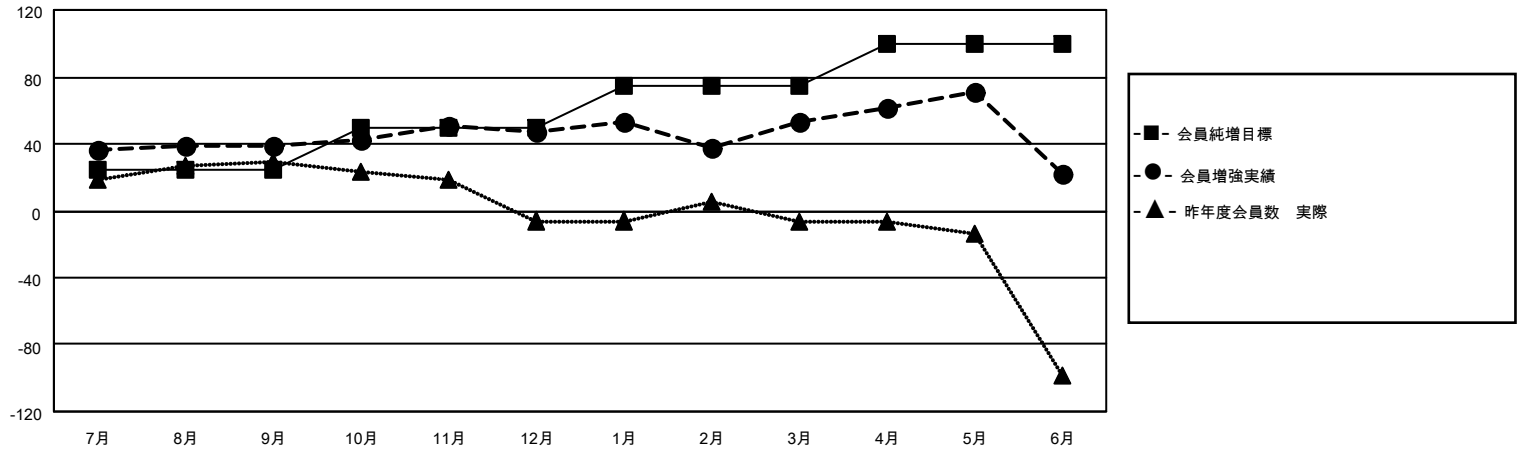

MONTHLY MEMBERSHIP PROGRESS REPORT

地域 JAPAN

District 331 A

Results as of: 6/30/2023

クラブ			
結果：2022-2023			
四半期	新クラブ目標	新クラブ	解散クラブ
7月/8月/9月	0	0	2
10月/11月/12月	0	0	0
1月/2月/3月	1	1	0
4月/5月/6月	0	0	0

名			
結果：2022-2023			
四半期	会員純増目標	会員増強実績	退会者(転籍を含む)実際
7月/8月/9月	25	73	33
10月/11月/12月	25	53	45
1月/2月/3月	25	56	47
4月/5月/6月	25	53	84

新クラブ目標及び実績累計

会員目標及び実績累計

解散クラブ: 2	55 CLUBS OF 73 一名以上の新会 員を登録	男女別	
退会者		男性	1,933 (82.05%)
物故会員	26	女性	422 (17.91%)
クラブ解散	0	NON BINARY	0 (0.00%)
その他	183	PREFER NOT TO ANSWER	1 (0.04%)
合計	209	世帯主/家族会員合計	523
	会員累計データを見るには、ここをクリック	国際会費半額の家族会員	288